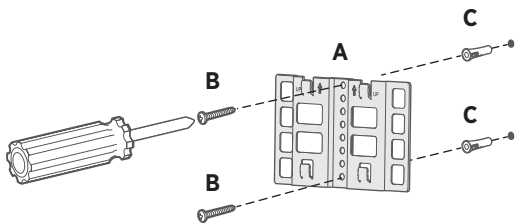

### 重新插入接线端子 A。

要连接第二对扬声器，请使用接线端子 B 并重复步骤 1-3。

**注意：**有关将扬声器线的另一端连接至扬声器的说明，请参阅扬声器用户指南。最多可以连接两对未通电扬声器。

连接电源。

下载 SoundTouch™ 应用程序。\*

\*若使用电脑，请访问 [global.Bose.com/Support/SA5](http://global.Bose.com/Support/SA5) 下载该应用程序。

## 壁挂安装

物品	木材	墙板
墙的厚度	19 mm 或更厚	9.5 mm 或更厚
钻头	2.38 mm	6.35 mm
十字木螺丝 (2)	#10 (M5) x 32 mm	#10 (M5) x 32 mm
塑料锚钉 (2)	未使用	#10 (M5) 塑料锚钉

1

2

3

4

**[global.bose.com/Support/SA5](https://global.bose.com/Support/SA5)**