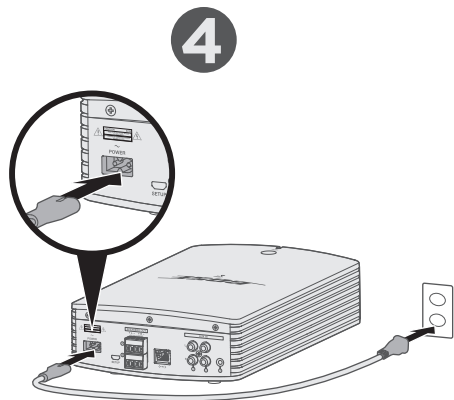

### 移除接线端子 A。

每个接线端子可插入一对扬声器。

### 将扬声器线连接到接线端子 A 并固定。

1. 将左扬声器有标记的线插入 **+L** 正极端子，无标记线插入 **L-** 负极端子。
2. 将右扬声器有标记的线插入 **+R** 正极端子，无标记线插入 **R-** 负极端子。

### 重新插入接线端子 A。

要连接第二对扬声器，请使用接线端子 B 并重复步骤 1-3。

**注意：**有关将扬声器线的另一端连接至扬声器的说明，请参阅扬声器用户指南。最多可以连接两对未通电扬声器。

连接电源。

下载 SoundTouch™ 应用程序。\*

\*若使用电脑，请访问 [global.Bose.com/Support/SA5](http://global.Bose.com/Support/SA5) 下载该应用程序。