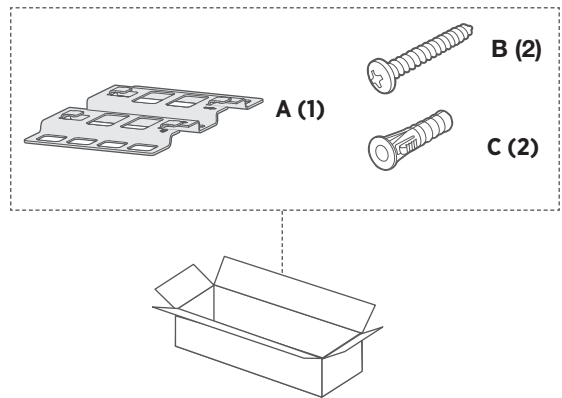

壁挂安装

物品	木材	墙板
墙的厚度	19 mm 或更厚	9.5 mm 或更厚
钻头	2.38 mm	6.35 mm
十字木螺丝 (2)	#10 (M5) x 32 mm	#10 (M5) x 32 mm
塑料锚钉 (2)	未使用	#10 (M5) 塑料锚钉