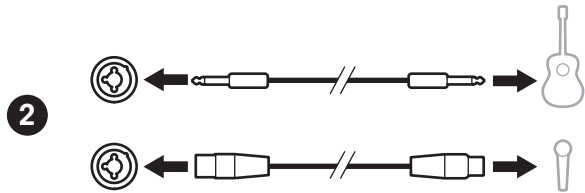

Press + Hold
to access
additional
product
controls

ToneMatch
Insert Auto
Wireless Auto
Expanders On

Download the Bose app to:

Access additional controls.
Stream audio.

Download Bose-appen for at:

Få adgang til yderligere betjeningselementer.
Stream lyd.

Laden Sie die Bose-App herunter, um:

Auf zusätzliche Bedienelemente zuzugreifen.
Audio zu streamen.

Download de Bose-app om:

Toegang tot extra bedieningselementen te krijgen.
Audio te streamen.

Descargue la aplicación Bose para: