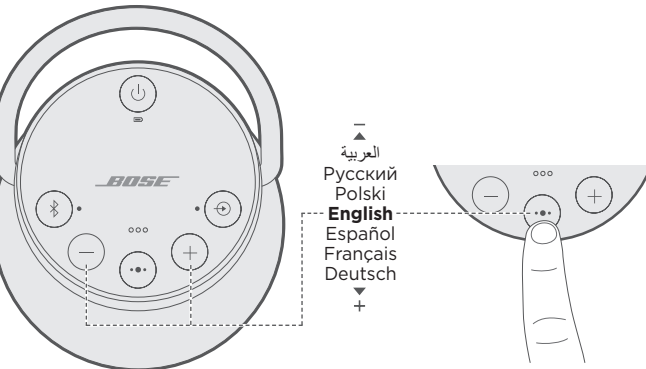

1. 连接电源。
2. 按 .

1. Press - or + to scroll through available languages.
2. Press and hold to select your language.

1. กด - หรือ + เพื่อเลื่อนดูภาษาที่มีให้เลือก
2. กด ค้างไว้เพื่อเลือกภาษาของคุณ

1. - 또는 + 을 눌러 언어를 탐색합니다.
2. 을 길게 눌러 언어를 선택합니다.

1. 按 - 或 + 以滚动查找可用的语言。
2. 按住 以选择语言。

1. 按 - 或 + 捲動查找可用的語言。
2. 按住 以選取語言。

1. उपलब्ध भाषाओं में स्कॉल करने के लिए - या + दबाएं।
2. अपनी भाषा चुनने के लिए दबाएं और थामे रखें।

1. اضغط على - أو + للتمرير خلال قائمة اللغات المتاحة.
2. اضغط مع الاستمرار على لاختيار لغتك.