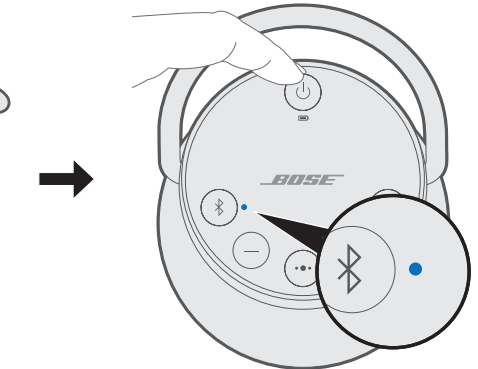

SOUNDLINK REVOLVE+

1. Connect to power.
2. Press

1. เชื่อมต่อกับแหล่งจ่ายไฟ
2. กด

1. 전원을 연결합니다.
2. 을 누릅니다.

1. 连接电源。
2. 按 .

1. 連接至電源。
2. 按 .

1. पावर से कनेक्ट करें।
2. दबाएं।

1. التوصيل بمصدر طاقة.
2. اضغط على .

1. 连接电源。
2. 按 .

1. Press - or + to scroll through available languages.
2. Press and hold to select your language.

1. กด - หรือ + เพื่อเลื่อนดูภาษาที่มีให้เลือก
2. กด ค้างไว้เพื่อเลือกภาษาของคุณ

1. - 또는 + 을 눌러 언어를 탐색합니다.
2. 을 길게 눌러 언어를 선택합니다.