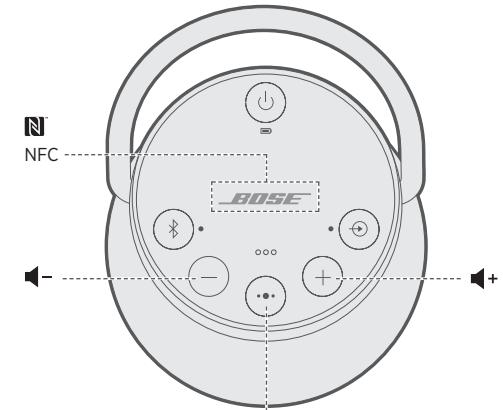

reference • การอ้างอิง • 참조 • 参考内容 • 参考内容 • संदर्भ • المرجع

BOSE

©2018 Bose Corporation, The Mountain,
Framingham, MA, 01701-9168 USA
AM773385-0020 Rev. 00

Medium to full charge
มีประจุปานกลางถึงเต็ม
중간-완전 충전
中等电量到满电量
中等到完全充电
मध्यम से पूर्ण चार्ज
الشحن متوسط إلى كامل

Charging
กำลังชาร์จ
충전 중
正在充电
正在充電
चार्ज हो रहा है
جارِ الشحن

Medium charge
มีประจุปานกลาง
중간 충전
中等电量
充滿一半
मध्यम चार्ज
شحن متوسط

Need to charge
ต้องชาร์จ
충전 필요함
需要充电
需要充電
चार्ज करने की जरूरत
يحتاج لشحن