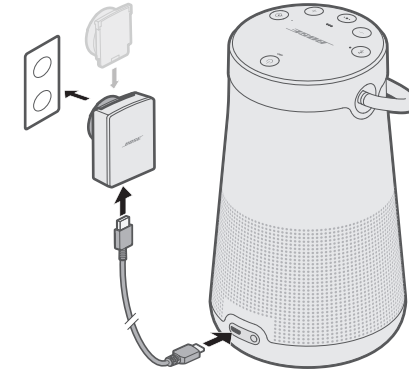

SOUNDLINK REVOLVE+

1. Connect to power.
2. Press

1. เชื่อมต่อกับแหล่งจ่ายไฟ
2. กด

1. 전원을 연결합니다.
2. 을 누릅니다.

1. 连接电源。
2. 按 .

1. 連接至電源。
2. 按 .

1. पावर से कनेक्ट करें।
2. दबाएं।

1. التوصيل بمصدر طاقة.
2. اضغط على .

1. 连接电源。
2. 按 .

1. Press - or + to scroll through available languages.
2. Press and hold to select your language.

1. กด - หรือ + เพื่อเลื่อนดูภาษาที่มีให้เลือก
2. กด ค้างไว้เพื่อเลือกภาษาของคุณ

1. - 또는 + 을 눌러 언어를 탐색합니다.
2. 을 길게 눌러 언어를 선택합니다.