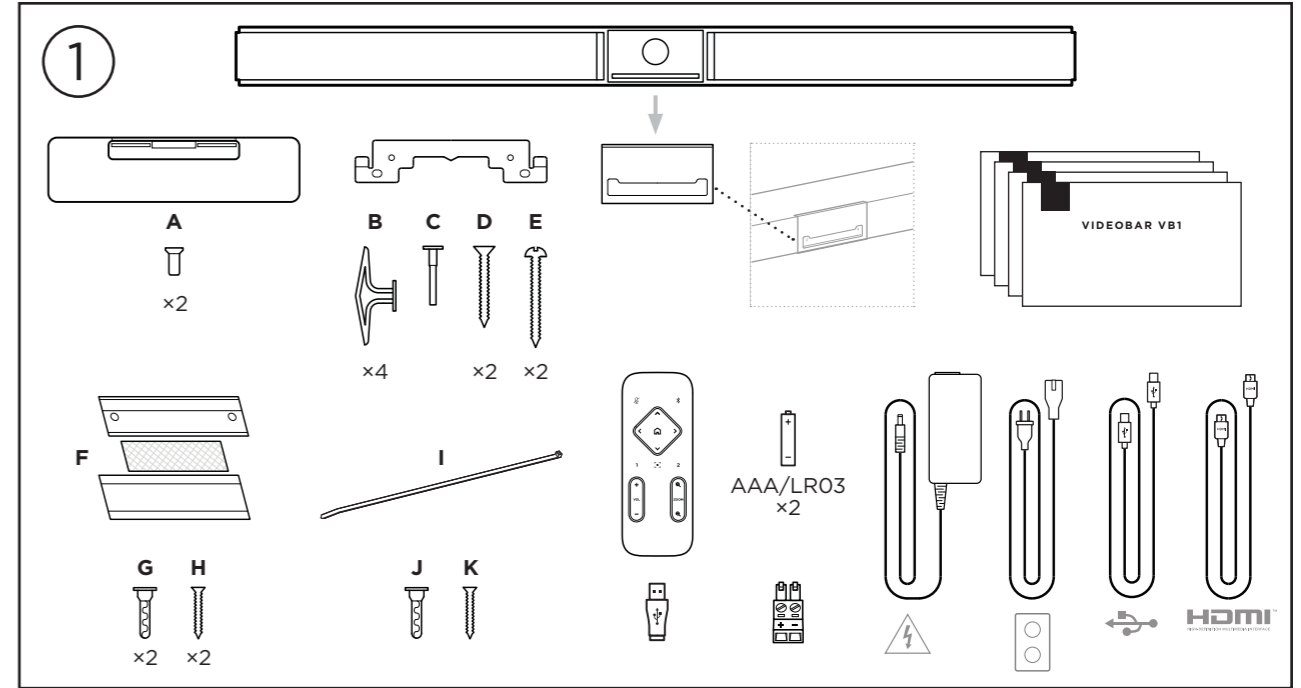

快速启动指南

快速啟動指南

クイックスタートガイド

त्वरित आरंभ गाइड

Краткое руководство

دليل البدء السريع

BoseProfessional.com/VB1

862378-0020