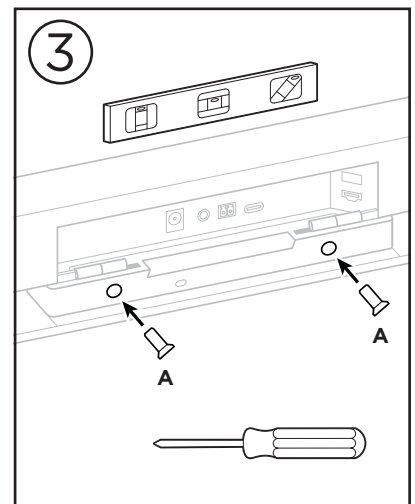

BOSE

PROFESSIONAL

VIDEOBAR VB1

Tabletop Setup Guide

Vejledning til bordopsætning

Tischmontage-Einrichtungsanleitung

Handleiding tafelbevestiging

Guía de instalación del soporte para mesa

Pöytäasennusopas

Guide d'installation pour une fixation sur table

Guida all'installazione con stativo da tavolo

Asztali állvány telepítési útmutató

852321-0020

©2023 Transom Post OpCo LLC. All rights reserved.
Framingham, MA 01701 USA
boseprofessional.com
AM852321 Rev. 01
March 2023